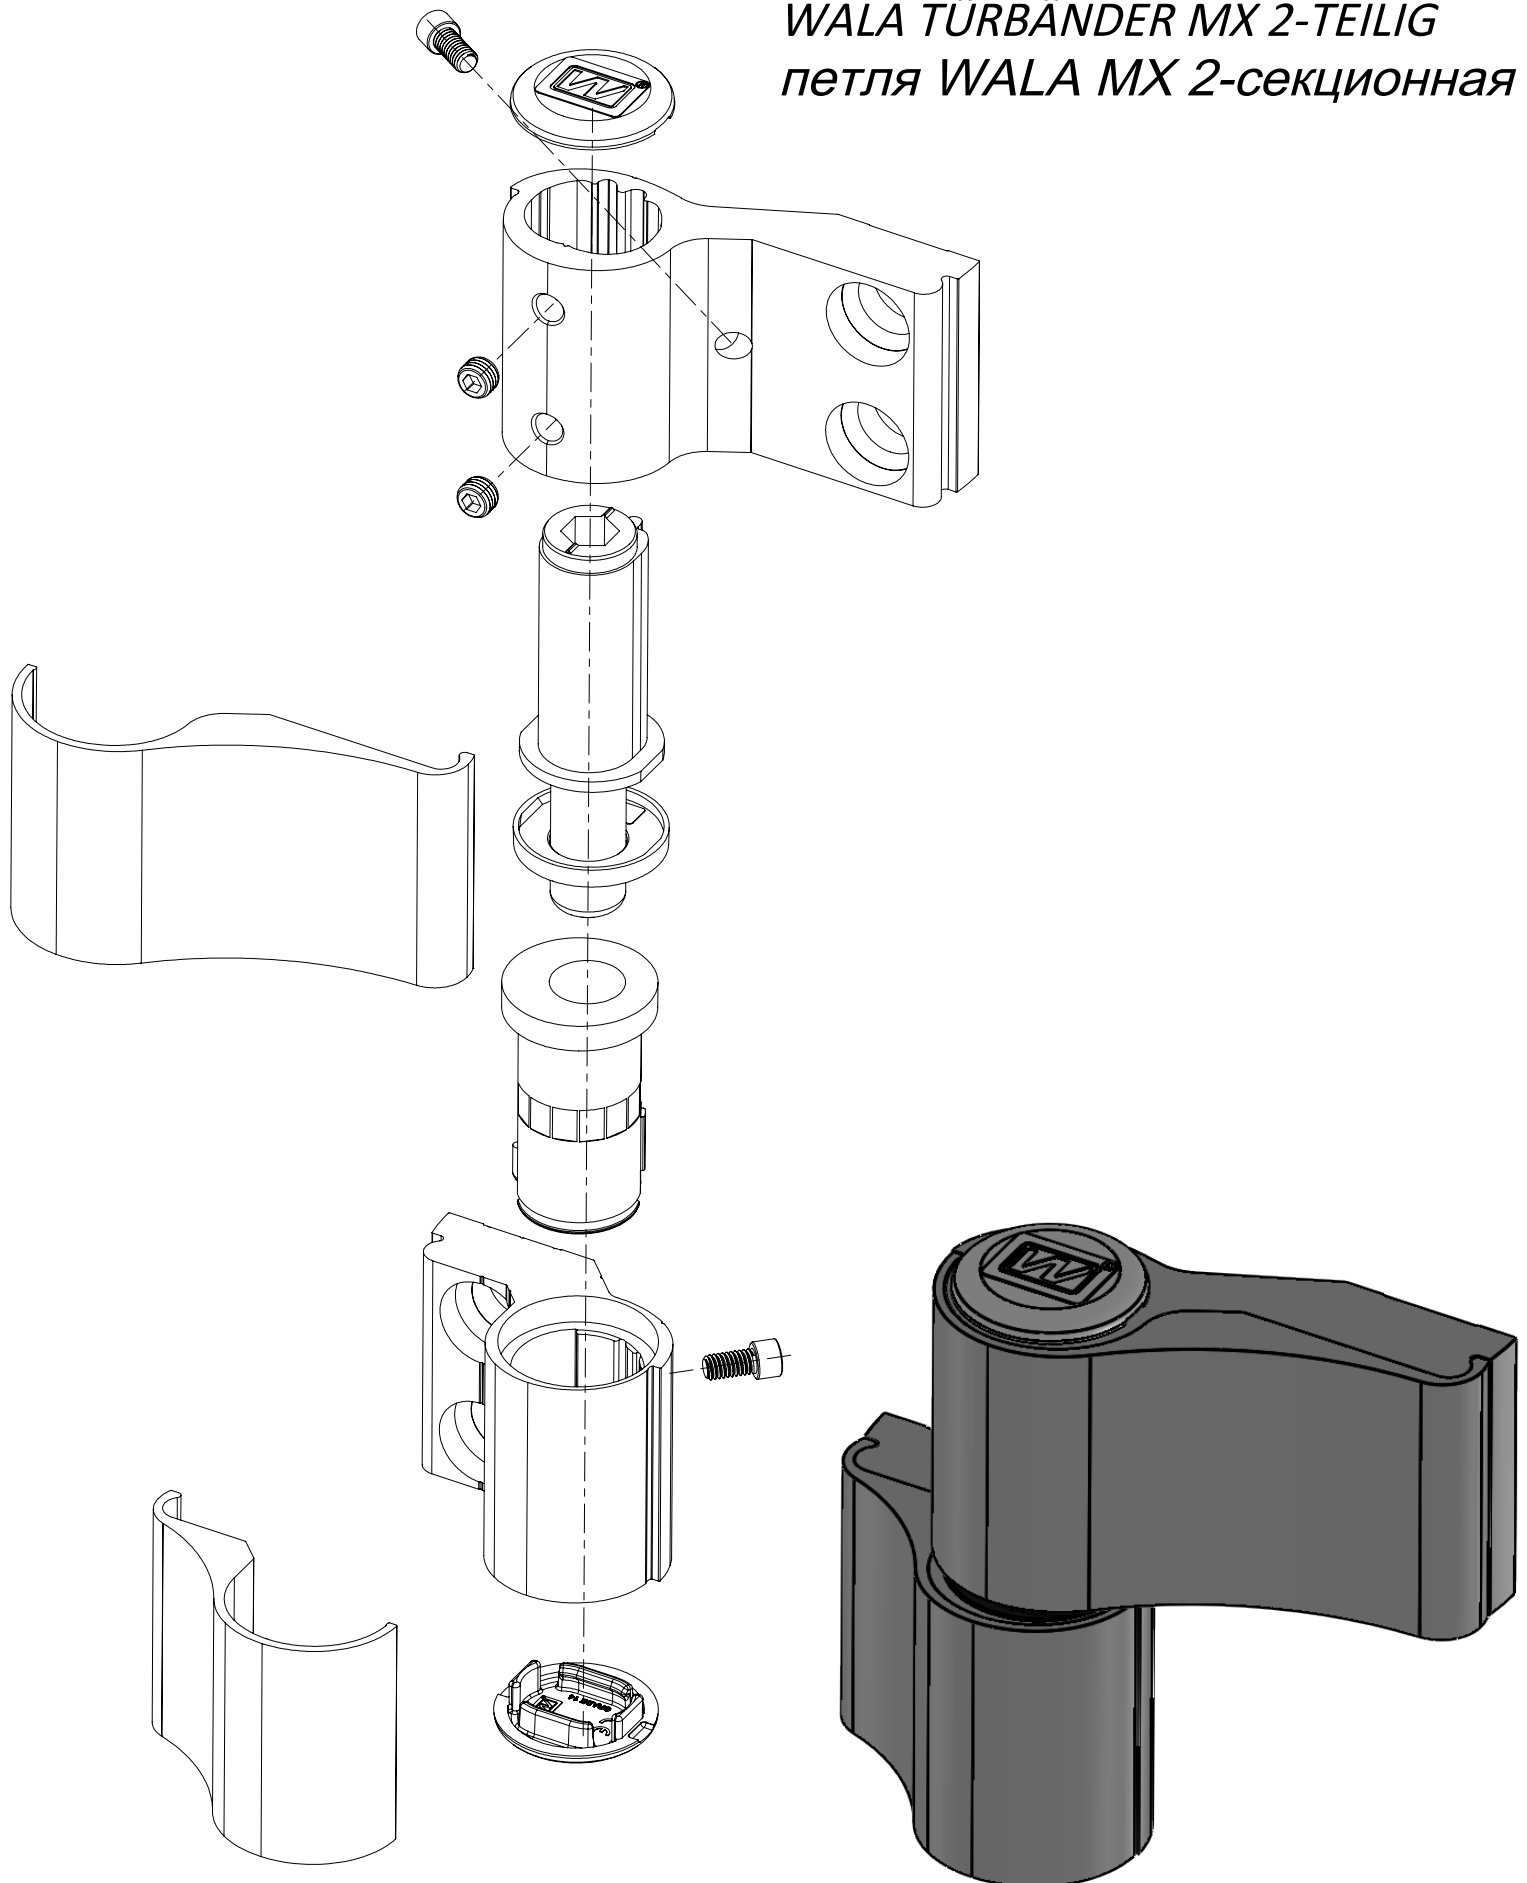

ZAWIAS WALA MX 2SK

WALA HINGE MX 2-WING

WALA TÜRBÄNDER MX 2-TEILIG

петля WALA MX 2-секционная

ZAWIAS WALA MX 2SK - REGULACJA SZCZELINY

WALA HINGE MX 2-WING - LEFT/RIGHT ADJUSTMENT

WALA TÜRBÄNDER MX 2-TEILIG - HORIZONTALVERSTELLUNG

петля MX 2-секционная - горизонтальная регулировка

ZAWIAS WALA MX 2SK - REGULACJA WYSOKOŚCI
WALA HINGE MX 2-WING- VERTICAL ADJUSTMENT
WALA TÜRBÄNDER MX 2-TEILIG - HÖHENVERSTELLUNG
петля MX 2-секционная - вертикальная регулировка

ZAWIAS WALA MX 2SK - REGULACJA USZCZELKI

WALA HINGE MX 2-WING- SEALING PRESSURE ADJUSTMENT

WALA TÜRBÄNDER MX 2-TEILIG - DICHTUNGSANDRUCK VERSTELLUNG

петля MX 3-секционная - регулировка прижима

ZAWIAS WALA MX 3SK

WALA HINGE MX 3-WING

WALA TÜRBÄNDER MX 3-TEILIG

петля WALA MX 3-секционная

WALA®

ZAWIAS WALA MX 3SK - REGULACJA SZCZELINY

WALA HINGE MX 3-WING - LEFT/RIGHT ADJUSTMENT

WALA TÜRBÄNDER MX 3-TEILIG - HORIZONTALVERSTELLUNG