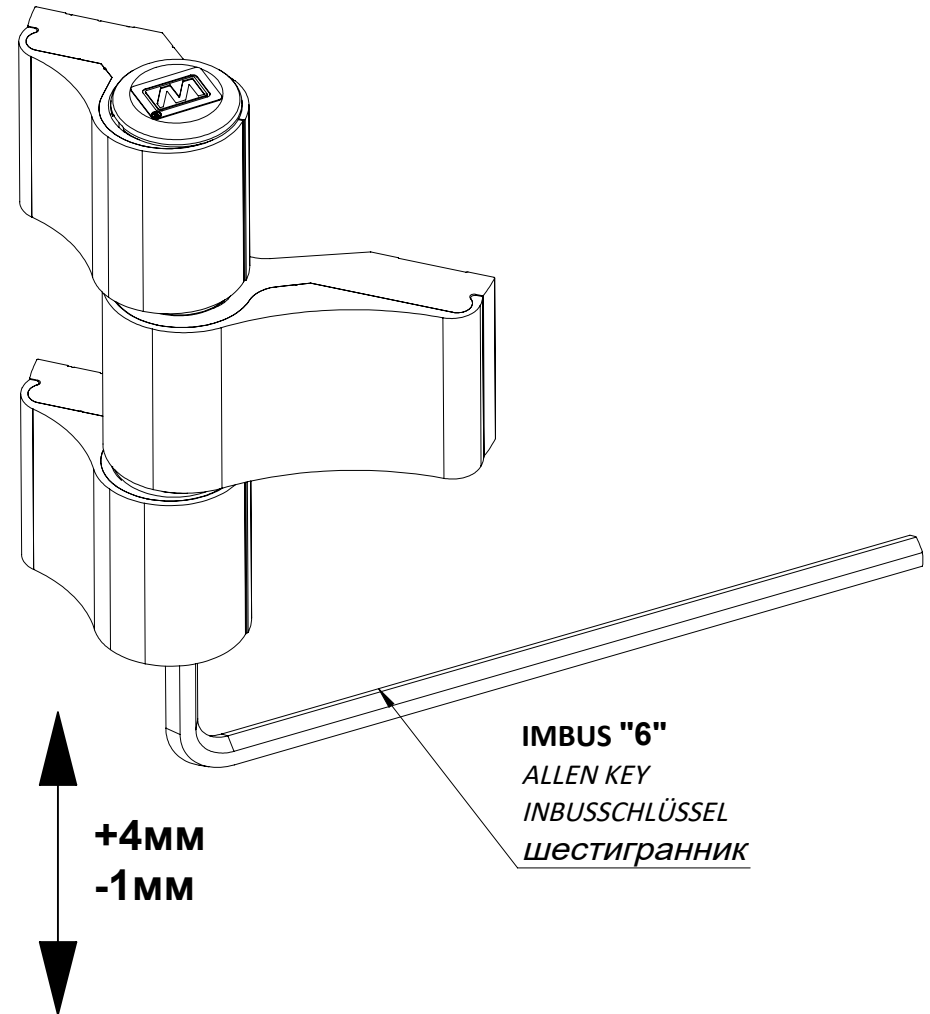

ZAWIAS WALA MX 2SK - REGULACJA USZCZELKI

WALA HINGE MX 2-WING- SEALING PRESSURE ADJUSTMENT

WALA TÜRBÄNDER MX 2-TEILIG - DICHTUNGSANDRUCK VERSTELLUNG

петля MX 3-секционная - регулировка прижима

ZAWIAS WALA MX 3SK

WALA HINGE MX 3-WING

WALA TÜRBÄNDER MX 3-TEILIG

петля WALA MX 3-секционная

WALA®

ZAWIAS WALA MX 3SK - REGULACJA SZCZELINY

WALA HINGE MX 3-WING - LEFT/RIGHT ADJUSTMENT

WALA TÜRBÄNDER MX 3-TEILIG - HORIZONTALVERSTELLUNG

петля MX 3-секционная - горизонтальная регулировка

ZAWIAS WALA MX 2SK - REGULACJA WYSOKOŚCI
WALA HINGE MX 2-WING- VERTICAL ADJUSTMENT
WALA TÜRBÄNDER MX 2-TEILIG - HÖHENVERSTELLUNG
петля MX 2-секционная - вертикальная регулировка