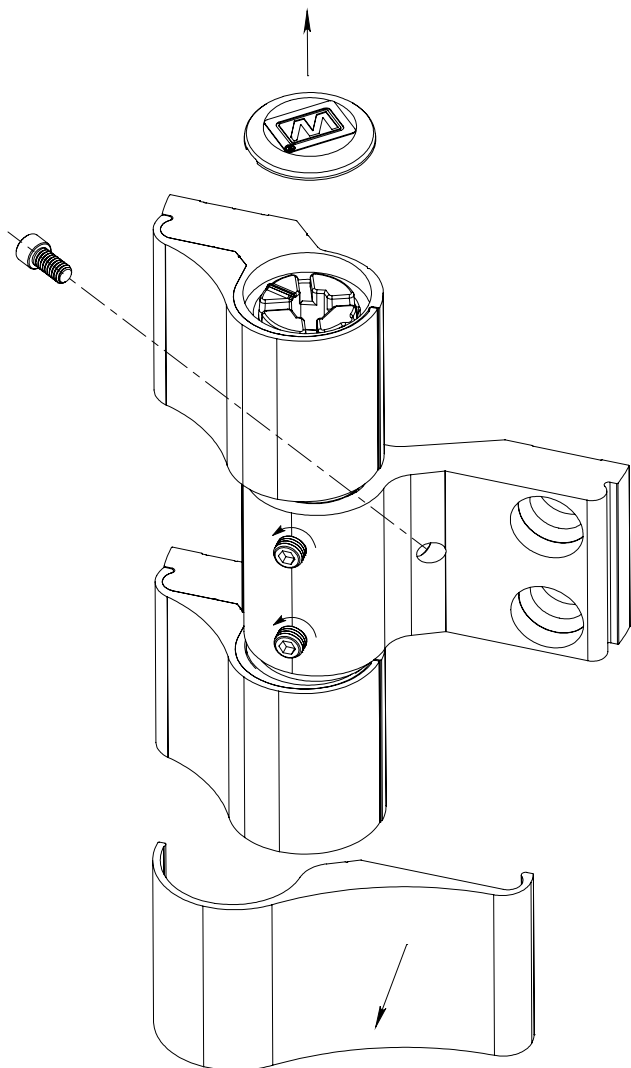

ZAWIAS WALA MX 2SK - REGULACJA USZCZELKI

WALA HINGE MX 2-WING- SEALING PRESSURE ADJUSTMENT

WALA TÜRBÄNDER MX 2-TEILIG - DICHTUNGSANDRUCK VERSTELLUNG

петля MX 3-секционная - регулировка прижима

ZAWIAS WALA MX 3SK

WALA HINGE MX 3-WING

WALA TÜRBÄNDER MX 3-TEILIG

петля WALA MX 3-секционная

WALA®

ZAWIAS WALA MX 3SK - REGULACJA SZCZELINY

WALA HINGE MX 3-WING - LEFT/RIGHT ADJUSTMENT

WALA TÜRBÄNDER MX 3-TEILIG - HORIZONTALVERSTELLUNG

петля MX 3-секционная - горизонтальная регулировка

ZAWIAS WALA MX 2SK - REGULACJA WYSOKOŚCI
WALA HINGE MX 2-WING- VERTICAL ADJUSTMENT
WALA TÜRBÄNDER MX 2-TEILIG - HÖHENVERSTELLUNG
петля MX 2-секционная - вертикальная регулировка