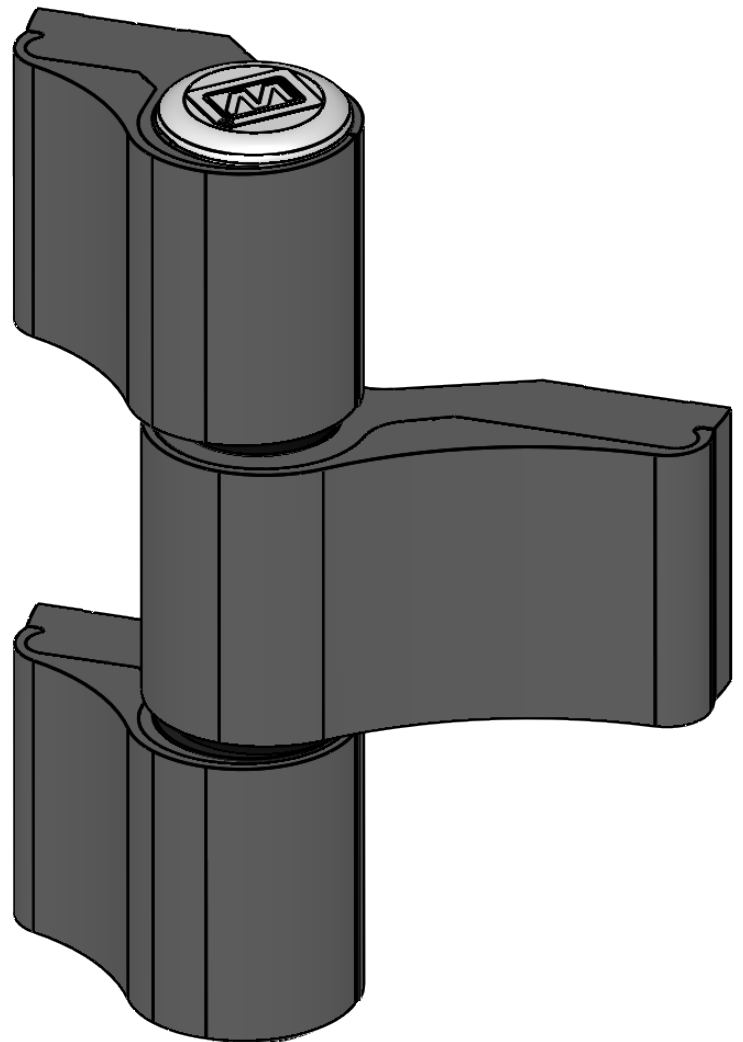

петля MX 2-секционная - горизонтальная регулировка

ZAWIAS WALA MX 2SK - REGULACJA WYSOKOŚCI
WALA HINGE MX 2-WING- VERTICAL ADJUSTMENT
WALA TÜRBÄNDER MX 2-TEILIG - HÖHENVERSTELLUNG
петля MX 2-секционная - вертикальная регулировка

ZAWIAS WALA MX 2SK - REGULACJA USZCZELKI

WALA HINGE MX 2-WING- SEALING PRESSURE ADJUSTMENT

WALA TÜRBÄNDER MX 2-TEILIG - DICHTUNGSANDRUCK VERSTELLUNG

петля MX 3-секционная - регулировка прижима

ZAWIAS WALA MX 3SK

WALA HINGE MX 3-WING

WALA TÜRBÄNDER MX 3-TEILIG

петля WALA MX 3-секционная

WALA®

ZAWIAS WALA MX 3SK - REGULACJA SZCZELINY

WALA HINGE MX 3-WING - LEFT/RIGHT ADJUSTMENT

WALA TÜRBÄNDER MX 3-TEILIG - HORIZONTALVERSTELLUNG