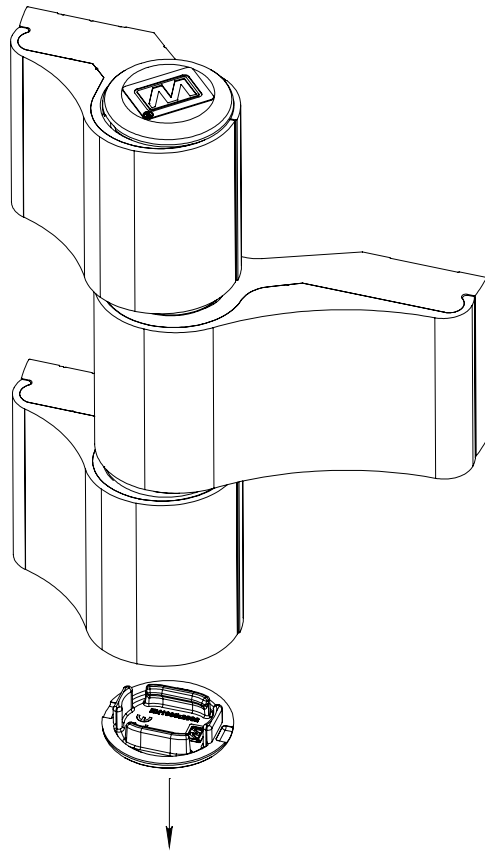

ZAWIAS WALA MX 2SK - REGULACJA USZCZELKI

WALA HINGE MX 2-WING- SEALING PRESSURE ADJUSTMENT

WALA TÜRBÄNDER MX 2-TEILIG - DICHTUNGSANDRUCK VERSTELLUNG

петля MX 3-секционная - регулировка прижима

ZAWIAS WALA MX 3SK

WALA HINGE MX 3-WING

WALA TÜRBÄNDER MX 3-TEILIG

петля WALA MX 3-секционная

WALA®

ZAWIAS WALA MX 3SK - REGULACJA SZCZELINY

WALA HINGE MX 3-WING - LEFT/RIGHT ADJUSTMENT

WALA TÜRBÄNDER MX 3-TEILIG - HORIZONTALVERSTELLUNG

петля MX 3-секционная - горизонтальная регулировка

ZAWIAS WALA MX 2SK - REGULACJA WYSOKOŚCI
WALA HINGE MX 2-WING- VERTICAL ADJUSTMENT
WALA TÜRBÄNDER MX 2-TEILIG - HÖHENVERSTELLUNG
петля MX 2-секционная - вертикальная регулировка