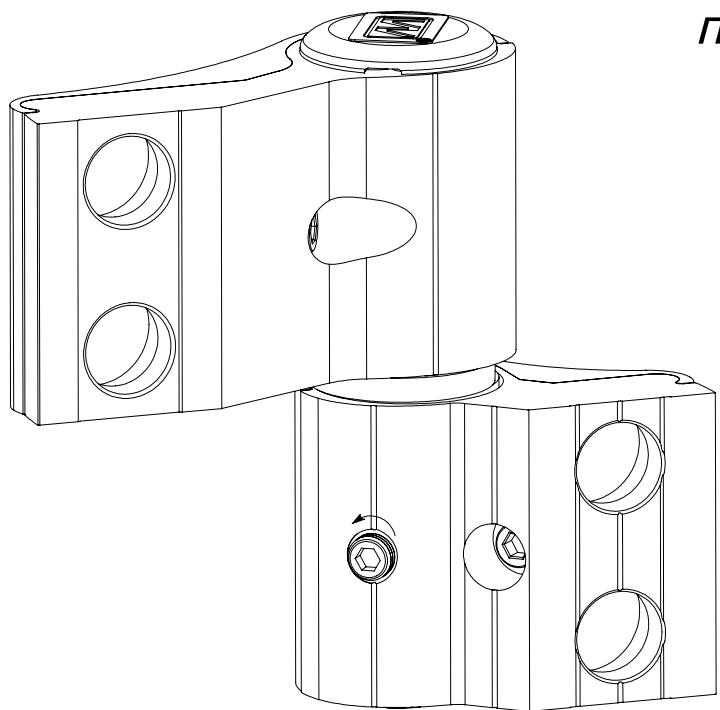

ZAWIAS WALA MX 2SK

WALA HINGE MX 2-WING

WALA TÜRBÄNDER MX 2-TEILIG

петля WALA MX 2-секционная

ZAWIAS WALA MX 2SK - REGULACJA SZCZELINY

WALA HINGE MX 2-WING - LEFT/RIGHT ADJUSTMENT

WALA TÜRBÄNDER MX 2-TEILIG - HORIZONTALVERSTELLUNG

петля MX 2-секционная - горизонтальная регулировка

ZAWIAS WALA MX 2SK - REGULACJA WYSOKOŚCI
WALA HINGE MX 2-WING- VERTICAL ADJUSTMENT
WALA TÜRBÄNDER MX 2-TEILIG - HÖHENVERSTELLUNG
петля MX 2-секционная - вертикальная регулировка

ZAWIAS WALA MX 2SK - REGULACJA USZCZELKI

WALA HINGE MX 2-WING- SEALING PRESSURE ADJUSTMENT

WALA TÜRBÄNDER MX 2-TEILIG - DICHTUNGSANDRUCK VERSTELLUNG

петля MX 3-секционная - регулировка прижима

ZAWIAS WALA MX 3SK