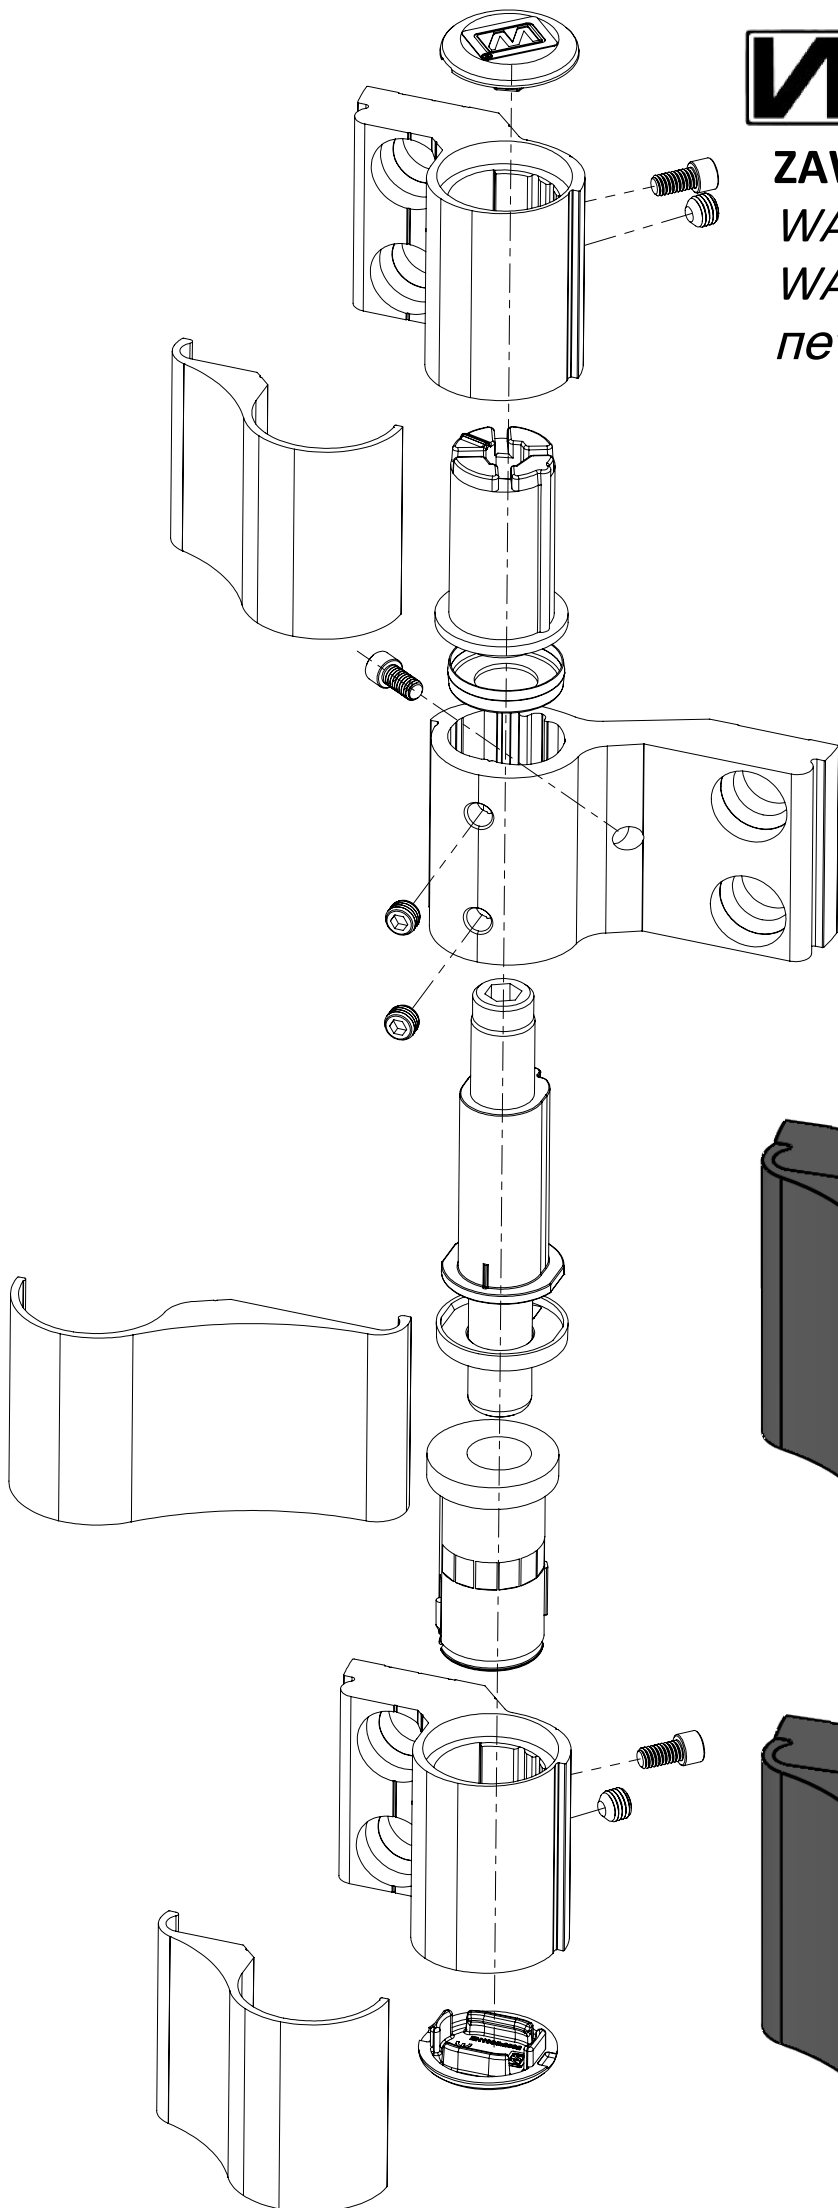

ZAWIAS WALA MX 3SK

WALA HINGE MX 3-WING

WALA TÜRBÄNDER MX 3-TEILIG

петля WALA MX 3-секционная