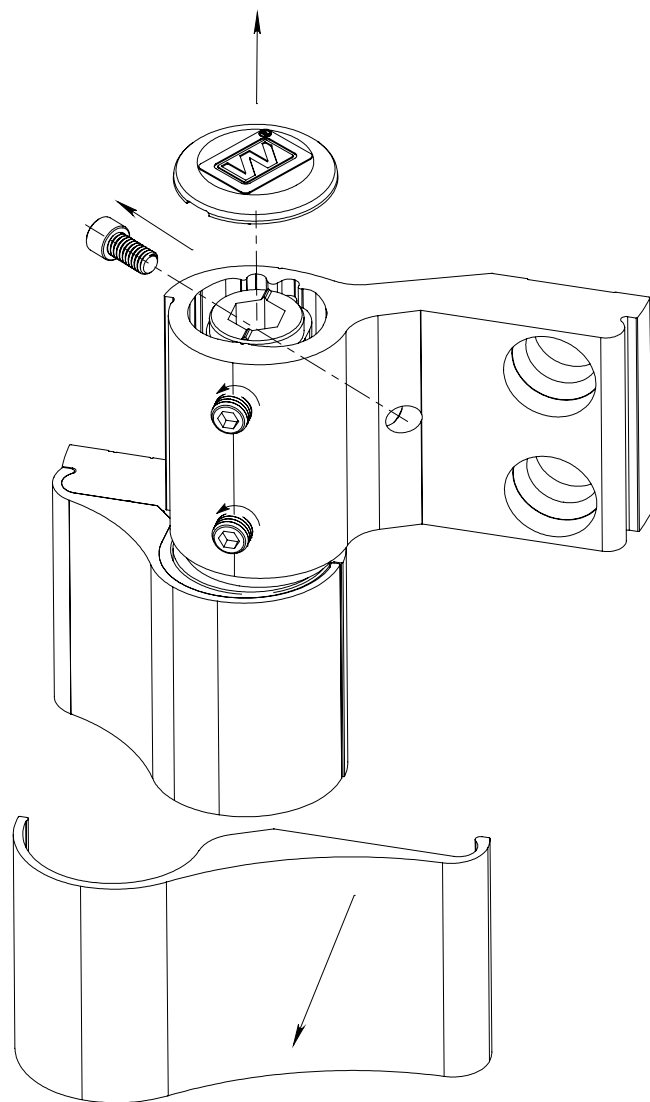

ZAWIAS WALA MX 2SK

WALA HINGE MX 2-WING

WALA TÜRBÄNDER MX 2-TEILIG

петля WALA MX 2-секционная

ZAWIAS WALA MX 2SK - REGULACJA SZCZELINY

WALA HINGE MX 2-WING - LEFT/RIGHT ADJUSTMENT

WALA TÜRBÄNDER MX 2-TEILIG - HORIZONTALVERSTELLUNG

петля MX 2-секционная - горизонтальная регулировка

ZAWIAS WALA MX 2SK - REGULACJA WYSOKOŚCI
WALA HINGE MX 2-WING- VERTICAL ADJUSTMENT
WALA TÜRBÄNDER MX 2-TEILIG - HÖHENVERSTELLUNG
петля MX 2-секционная - вертикальная регулировка

ZAWIAS WALA MX 2SK - REGULACJA USZCZELKI

WALA HINGE MX 2-WING- SEALING PRESSURE ADJUSTMENT

WALA TÜRBÄNDER MX 2-TEILIG - DICHTUNGSANDRUCK VERSTELLUNG

петля MX 3-секционная - регулировка прижима

ZAWIAS WALA MX 3SK