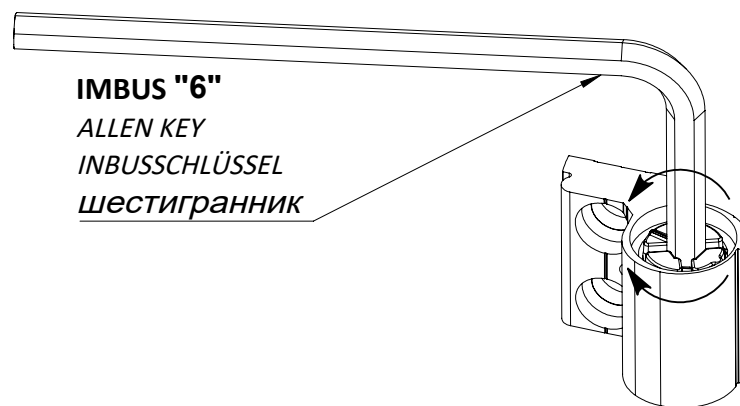

WALA HINGE MX 3-WING

WALA TÜRBÄNDER MX 3-TEILIG

петля WALA MX 3-секционная

WALA®

ZAWIAS WALA MX 3SK - REGULACJA SZCZELINY

WALA HINGE MX 3-WING - LEFT/RIGHT ADJUSTMENT

WALA TÜRBÄNDER MX 3-TEILIG - HORIZONTALVERSTELLUNG

петля MX 3-секционная - горизонтальная регулировка

ZAWIAS WALA MX 2SK - REGULACJA WYSOKOŚCI
WALA HINGE MX 2-WING- VERTICAL ADJUSTMENT
WALA TÜRBÄNDER MX 2-TEILIG - HÖHENVERSTELLUNG
петля MX 2-секционная - вертикальная регулировка

ZAWIAS WALA MX 3SK - REGULACJA USZCZELKI

WALA HINGE MX 3-WING - SEALING PRESSURE ADJUSTMENT

WALA TÜRBÄNDER MX 3-TEILIG - DICHTUNGSANDRUCK VERSTELLEN

петля МХ 3-секционная - регулировка прижима

IMBUS "6"
ALLEN KEY
INBUSSCHLÜSSEL
шестигранник