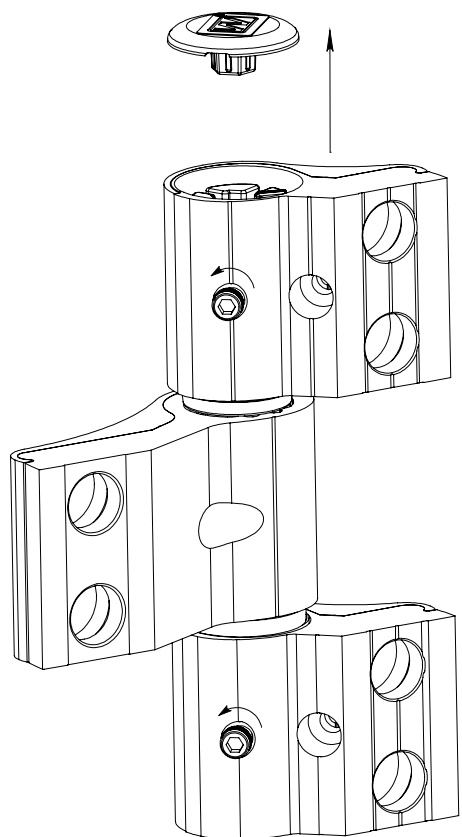

WALA HINGE MX 3-WING

WALA TÜRBÄNDER MX 3-TEILIG

петля WALA MX 3-секционная

WALA®

ZAWIAS WALA MX 3SK - REGULACJA SZCZELINY

WALA HINGE MX 3-WING - LEFT/RIGHT ADJUSTMENT

WALA TÜRBÄNDER MX 3-TEILIG - HORIZONTALVERSTELLUNG

петля MX 3-секционная - горизонтальная регулировка

ZAWIAS WALA MX 2SK - REGULACJA WYSOKOŚCI
WALA HINGE MX 2-WING- VERTICAL ADJUSTMENT
WALA TÜRBÄNDER MX 2-TEILIG - HÖHENVERSTELLUNG
петля MX 2-секционная - вертикальная регулировка

ZAWIAS WALA MX 3SK - REGULACJA USZCZELKI

WALA HINGE MX 3-WING - SEALING PRESSURE ADJUSTMENT

WALA TÜRBÄNDER MX 3-TEILIG - DICHTUNGSANDRUCK VERSTELLEN

петля МХ 3-секционная - регулировка прижима

IMBUS "6"
ALLEN KEY
INBUSSCHLÜSSEL
шестигранник