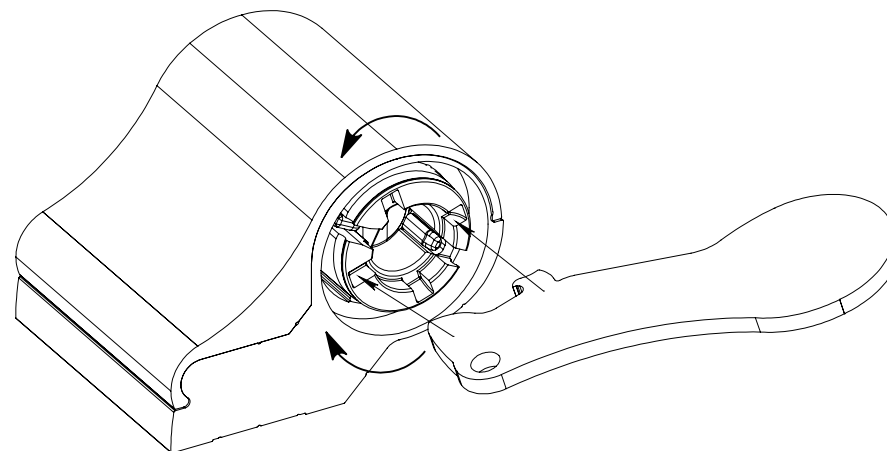

ZAWIAS WALA MX 2SK

WALA HINGE MX 2-WING

WALA TÜRBÄNDER MX 2-TEILIG

петля WALA MX 2-секционная

ZAWIAS WALA MX 2SK - REGULACJA SZCZELINY

WALA HINGE MX 2-WING - LEFT/RIGHT ADJUSTMENT

WALA TÜRBÄNDER MX 2-TEILIG - HORIZONTALVERSTELLUNG

петля MX 2-секционная - горизонтальная регулировка

ZAWIAS WALA MX 2SK - REGULACJA WYSOKOŚCI
WALA HINGE MX 2-WING- VERTICAL ADJUSTMENT
WALA TÜRBÄNDER MX 2-TEILIG - HÖHENVERSTELLUNG
петля MX 2-секционная - вертикальная регулировка

ZAWIAS WALA MX 2SK - REGULACJA USZCZELKI

WALA HINGE MX 2-WING- SEALING PRESSURE ADJUSTMENT

WALA TÜRBÄNDER MX 2-TEILIG - DICHTUNGSANDRUCK VERSTELLUNG

петля MX 3-секционная - регулировка прижима

ZAWIAS WALA MX 3SK