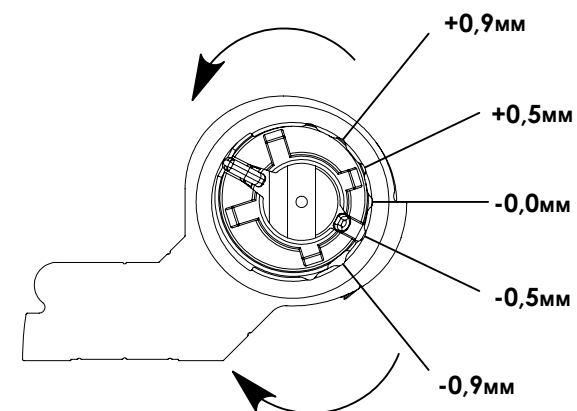

ZAWIAS WALA MX 2SK

WALA HINGE MX 2-WING

WALA TÜRBÄNDER MX 2-TEILIG

петля WALA MX 2-секционная

ZAWIAS WALA MX 2SK - REGULACJA SZCZELINY

WALA HINGE MX 2-WING - LEFT/RIGHT ADJUSTMENT

WALA TÜRBÄNDER MX 2-TEILIG - HORIZONTALVERSTELLUNG

петля MX 2-секционная - горизонтальная регулировка

ZAWIAS WALA MX 2SK - REGULACJA WYSOKOŚCI
WALA HINGE MX 2-WING- VERTICAL ADJUSTMENT
WALA TÜRBÄNDER MX 2-TEILIG - HÖHENVERSTELLUNG
петля MX 2-секционная - вертикальная регулировка

ZAWIAS WALA MX 2SK - REGULACJA USZCZELKI

WALA HINGE MX 2-WING- SEALING PRESSURE ADJUSTMENT

WALA TÜRBÄNDER MX 2-TEILIG - DICHTUNGSANDRUCK VERSTELLUNG

петля MX 3-секционная - регулировка прижима

ZAWIAS WALA MX 3SK