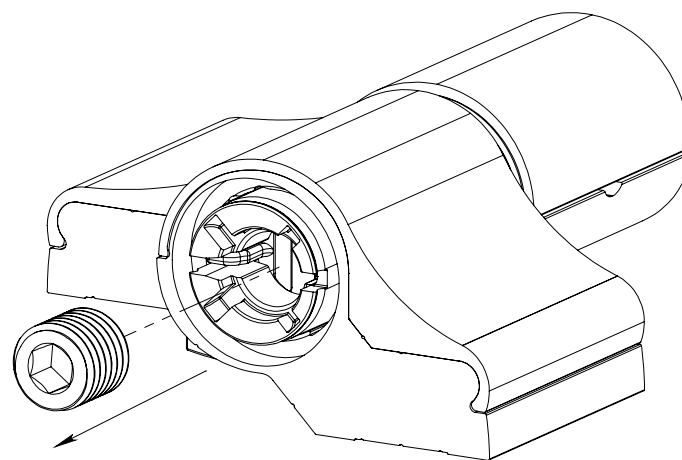

ZAWIAS WALA MX 2SK

WALA HINGE MX 2-WING

WALA TÜRBÄNDER MX 2-TEILIG

петля WALA MX 2-секционная

ZAWIAS WALA MX 2SK - REGULACJA SZCZELINY

WALA HINGE MX 2-WING - LEFT/RIGHT ADJUSTMENT

WALA TÜRBÄNDER MX 2-TEILIG - HORIZONTALVERSTELLUNG

петля MX 2-секционная - горизонтальная регулировка

ZAWIAS WALA MX 2SK - REGULACJA WYSOKOŚCI
WALA HINGE MX 2-WING- VERTICAL ADJUSTMENT
WALA TÜRBÄNDER MX 2-TEILIG - HÖHENVERSTELLUNG
петля MX 2-секционная - вертикальная регулировка

ZAWIAS WALA MX 2SK - REGULACJA USZCZELKI

WALA HINGE MX 2-WING- SEALING PRESSURE ADJUSTMENT

WALA TÜRBÄNDER MX 2-TEILIG - DICHTUNGSANDRUCK VERSTELLUNG

петля MX 3-секционная - регулировка прижима

ZAWIAS WALA MX 3SK