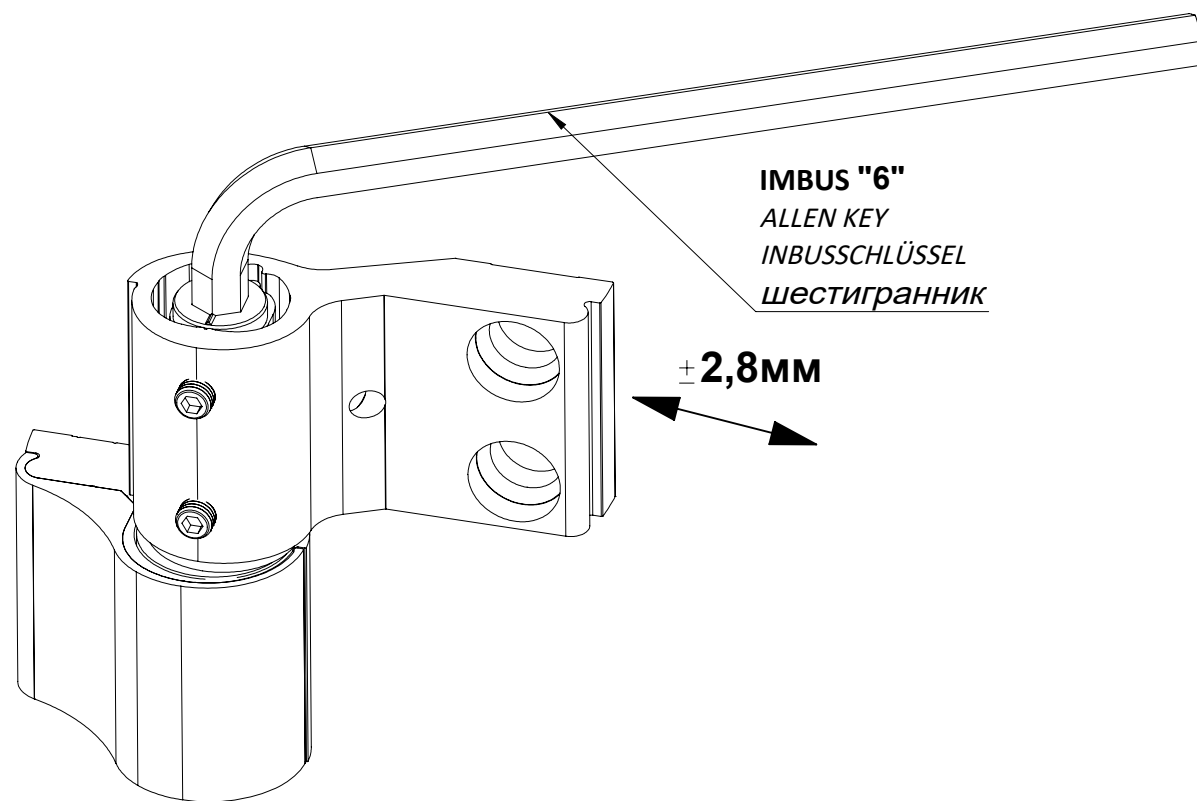

ZAWIAS WALA MX 2SK

WALA HINGE MX 2-WING

WALA TÜRBÄNDER MX 2-TEILIG

петля WALA MX 2-секционная

ZAWIAS WALA MX 2SK - REGULACJA SZCZELINY

WALA HINGE MX 2-WING - LEFT/RIGHT ADJUSTMENT

WALA TÜRBÄNDER MX 2-TEILIG - HORIZONTALVERSTELLUNG

петля MX 2-секционная - горизонтальная регулировка

ZAWIAS WALA MX 2SK - REGULACJA WYSOKOŚCI
WALA HINGE MX 2-WING- VERTICAL ADJUSTMENT
WALA TÜRBÄNDER MX 2-TEILIG - HÖHENVERSTELLUNG
петля MX 2-секционная - вертикальная регулировка

ZAWIAS WALA MX 2SK - REGULACJA USZCZELKI

WALA HINGE MX 2-WING- SEALING PRESSURE ADJUSTMENT

WALA TÜRBÄNDER MX 2-TEILIG - DICHTUNGSANDRUCK VERSTELLUNG

петля MX 3-секционная - регулировка прижима

ZAWIAS WALA MX 3SK