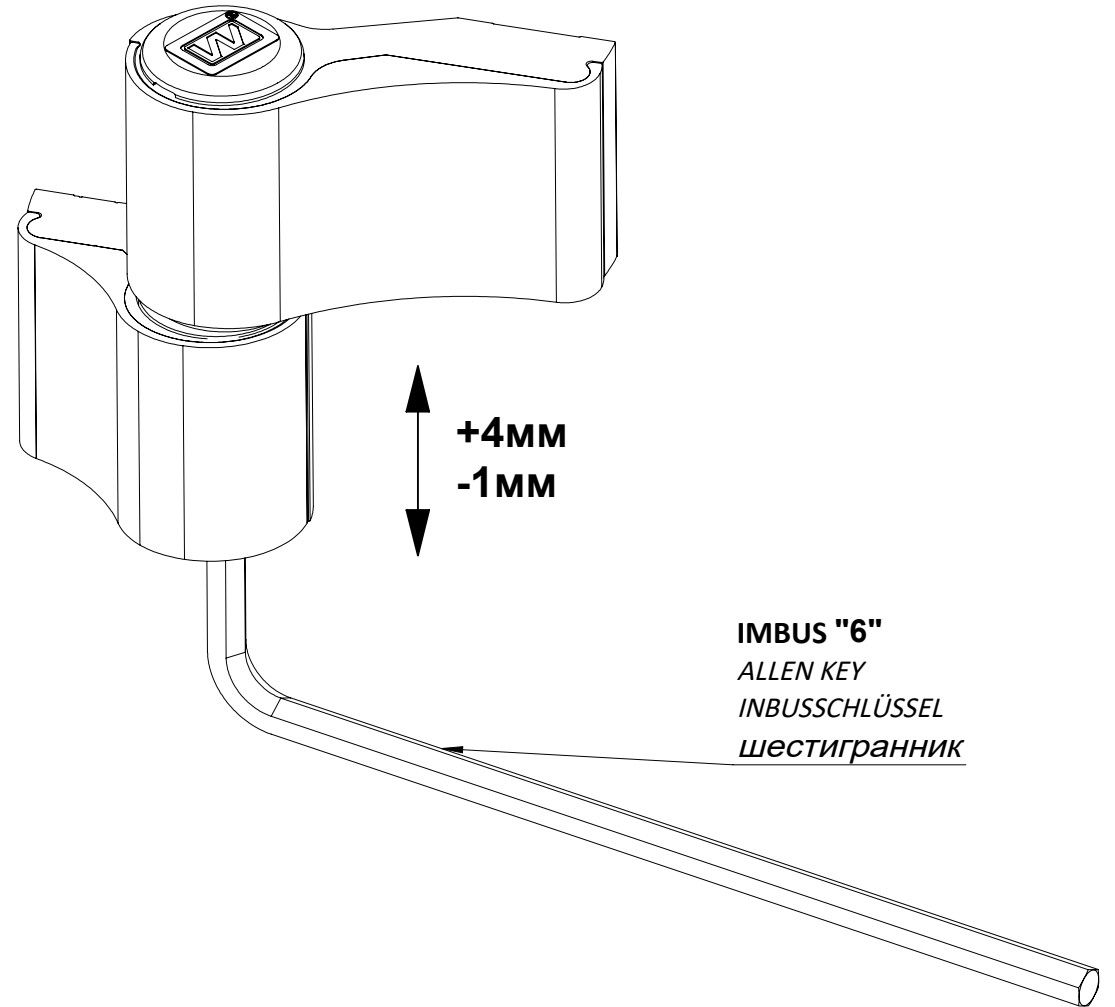

ZAWIAS WALA MX 2SK

WALA HINGE MX 2-WING

WALA TÜRBÄNDER MX 2-TEILIG

петля WALA MX 2-секционная

ZAWIAS WALA MX 2SK - REGULACJA SZCZELINY

WALA HINGE MX 2-WING - LEFT/RIGHT ADJUSTMENT

WALA TÜRBÄNDER MX 2-TEILIG - HORIZONTALVERSTELLUNG

петля MX 2-секционная - горизонтальная регулировка

ZAWIAS WALA MX 2SK - REGULACJA WYSOKOŚCI
WALA HINGE MX 2-WING- VERTICAL ADJUSTMENT
WALA TÜRBÄNDER MX 2-TEILIG - HÖHENVERSTELLUNG
петля MX 2-секционная - вертикальная регулировка

ZAWIAS WALA MX 2SK - REGULACJA USZCZELKI

WALA HINGE MX 2-WING- SEALING PRESSURE ADJUSTMENT

WALA TÜRBÄNDER MX 2-TEILIG - DICHTUNGSANDRUCK VERSTELLUNG

петля MX 3-секционная - регулировка прижима

ZAWIAS WALA MX 3SK