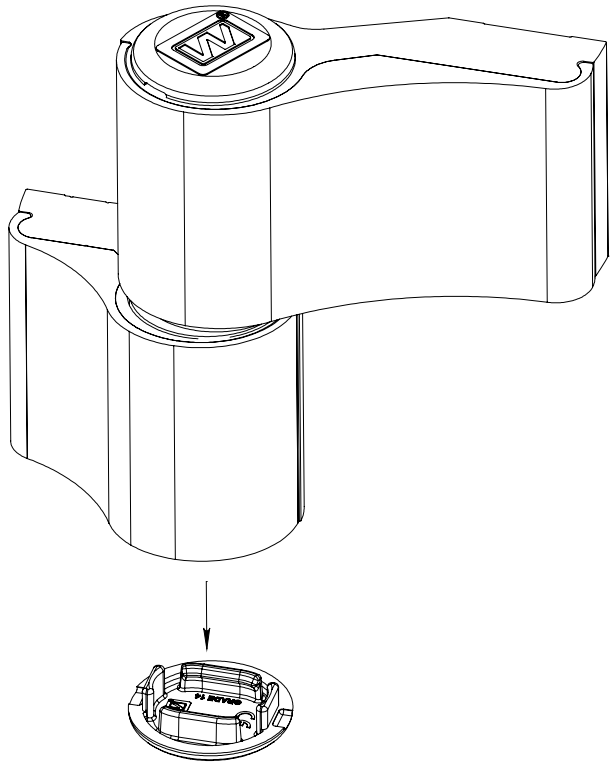

ZAWIAS WALA MX 2SK

WALA HINGE MX 2-WING

WALA TÜRBÄNDER MX 2-TEILIG

петля WALA MX 2-секционная

ZAWIAS WALA MX 2SK - REGULACJA SZCZELINY

WALA HINGE MX 2-WING - LEFT/RIGHT ADJUSTMENT

WALA TÜRBÄNDER MX 2-TEILIG - HORIZONTALVERSTELLUNG

петля MX 2-секционная - горизонтальная регулировка

ZAWIAS WALA MX 2SK - REGULACJA WYSOKOŚCI
WALA HINGE MX 2-WING- VERTICAL ADJUSTMENT
WALA TÜRBÄNDER MX 2-TEILIG - HÖHENVERSTELLUNG
петля MX 2-секционная - вертикальная регулировка

ZAWIAS WALA MX 2SK - REGULACJA USZCZELKI

WALA HINGE MX 2-WING- SEALING PRESSURE ADJUSTMENT

WALA TÜRBÄNDER MX 2-TEILIG - DICHTUNGSANDRUCK VERSTELLUNG

петля MX 3-секционная - регулировка прижима

ZAWIAS WALA MX 3SK