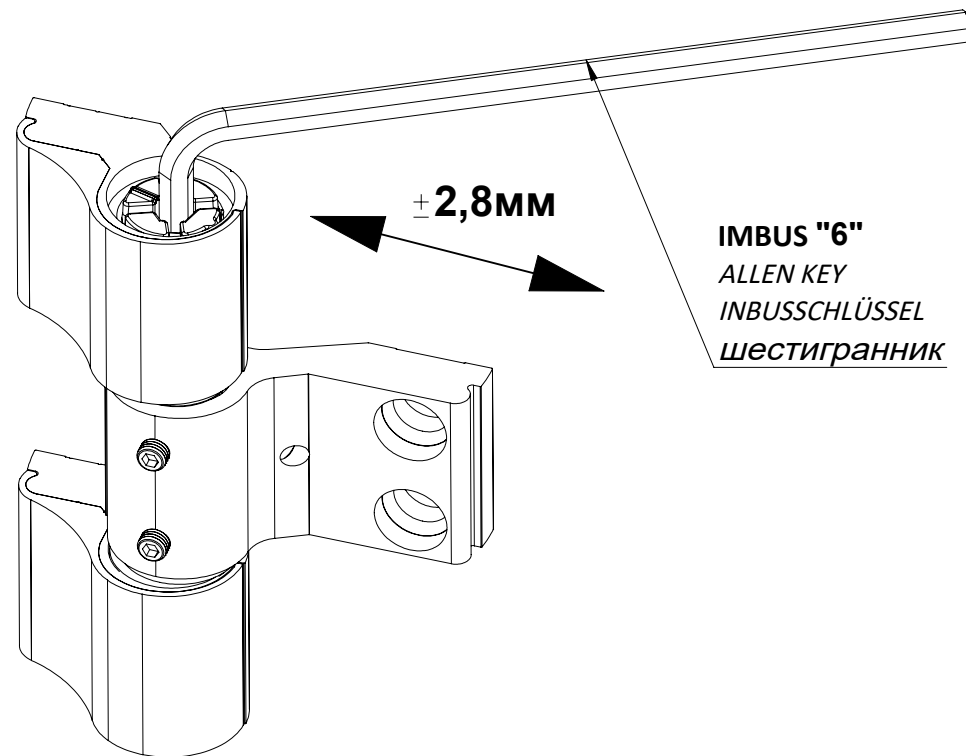

WALA HINGE MX 3-WING

WALA TÜRBÄNDER MX 3-TEILIG

петля WALA MX 3-секционная

WALA®

ZAWIAS WALA MX 3SK - REGULACJA SZCZELINY

WALA HINGE MX 3-WING - LEFT/RIGHT ADJUSTMENT

WALA TÜRBÄNDER MX 3-TEILIG - HORIZONTALVERSTELLUNG

петля MX 3-секционная - горизонтальная регулировка

ZAWIAS WALA MX 2SK - REGULACJA WYSOKOŚCI
WALA HINGE MX 2-WING- VERTICAL ADJUSTMENT
WALA TÜRBÄNDER MX 2-TEILIG - HÖHENVERSTELLUNG
петля MX 2-секционная - вертикальная регулировка